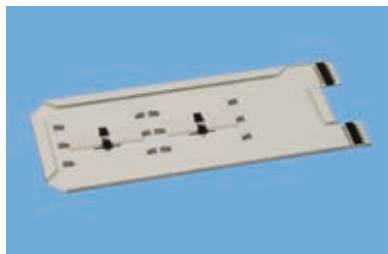

XOK 10... -jatkoskoteloiden lisätarvikkeet

Tyyppi **Jatkoslevy XOKP 1024/48**

Ominaisuuksia Kapasiteetti 48:lle yksittäisen kuidun liitokselle.

Mitat 385 x 157 mm

Materiaali Levy pulverimaalattua teräspeltiä. Kansi pleksiä. Jatkossuojapidikkeet silikonina.

Tyyppi **Jatkoslevy XOKP 1024**

Ominaisuuksia Kapasiteetti 24 kuidun nauhakuidulle

Mitat 385 x 157 mm

SSTL-no	Nimi	Draka-no
7260491	XOKP 1024/48	1005076
7276228	XOKP 1024	1006274

Tyyppi **Spiral Space® -asennussarjat SPA-U**

Kaapelin kuitumäärä 12-96 kpl. Sarja koostuu jakokappaleista ja erillisistä 1,2 m pituisista SPA-suojaputkista. Pakkauksessa on tarvikkeet 10 kaapelin-päätä varten.

Tyyppi **Spiral Space® -haarotussarja SPA-1x2**