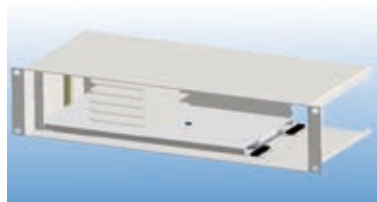

1. **Tyyppi** **Jatkosmoduuli ORP-220**
2. **Käyttö** Yleiskäyttöinen valokaapeleiden hitsauskenttä 19" laiteteline- ja kaappiasennuksiin.
3. **Ominaisuuksia** Sisältää telineen kuudelle KT 1424/48 jatkoslevylle. Kapasiteetti 288 kuitujatkokselle.
4. **Peruskokoonpano** ORP-220 moduuli, KT 1424/48 jatkoslevy, 1 kpl
5. **Mitat** leveys: 440 mm
   korkeus: 88 mm
   syvyys: 200 mm
6. **Materiaali** pulverimaalattu teräspelti

SSTL-no	Nimi	Draka-no
7276090	ORP-220	1005098