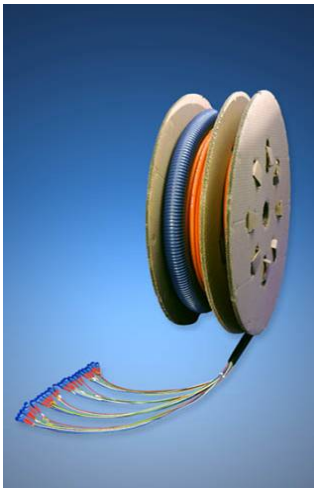

Liittimillä varustetut sisä- ja ulkokaapelit

Liittimillä varustetut kuidut ja kaapelit

Fymsu-Term

Fymsu Pack

Fymsu Kit

TYYPPI

**FYMSU-TERM, FYMSU-PACK,
FYMSU KIT ja FTMS-KIT**

YLEISKUVAUS

Sisä- ja ulkoassennuksiin soveltuvat FYMSU-kaapelit ja sisäasennuksiin soveltuvat FTMS-kaapelit voidaan toimittaa määrämittäisinä ja valmiiksi liittämiin sekä koteloon päätettyinä, jolloin tällaiset kaapelit on helppo ja nopea asentaa ilman erikoislaitteita ja – työkaluja.

OMINAISUUKSIA

Kaapeli voi olla päätetty toisesta tai molemmista päistä liittämiin. Suurin kuitumäärä 24 kpl. Liittimien tyypit SC, FC tai ST. Kaapelit toimitetaan 50 m asti vyyhdillä jolloin kaapelinpäät on suojattu pahvikotelolla. 200 m asti kertakäyttöisellä pahvi kelalla koko Ø 700 mm x 200 mm ja 2000 metriin asti kertakäyttöisellä puukelalla koko Ø 1100mm x 542 mm jolloin kaapelin päiden suoja on suojaputki, joka toimii myös vetopäänä. Kaapeli voidaan toimittaa myös päätettynä valmiiksi pääte- ja ristikytkentäkoteloihin. Suurin kuitumäärä 48 kpl.