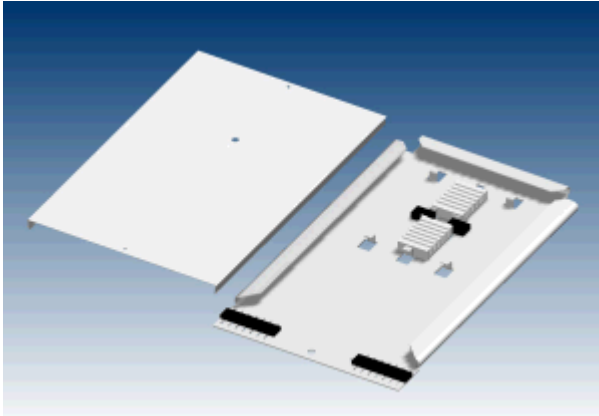

PK- ja ORP-koteloiden jatkoslevyt Pääte- ja ristikytkentäkoteloiden lisätarvikkeet

TYYPPI	KT-1412/24
KÄYTTÖ	Jatkoslevy 24:lle yksittäisen kuidun liitokselle. Käytetään PK-200 ja PK-300 –koteloidissa.
MITAT	158 mm x 270 mm x 7,5 mm
MATERIAALI	Levy pulverimaalattua teräspeltiä, jatkossuojapidikkeet silikonia.

TYYPPI	KT-1424/48
KÄYTTÖ	Jatkoslevy 48:lle yksittäisen kuidun liitokselle. Käytetään ORP-220 ja ORP-4120 –koteloidissa sekä ORP-6000 ulkojakamossa.
MITAT	158 mm x 350 mm x 10 mm
MATERIAALI	Levy pulverimaalattua teräspeltiä, jatkossuojapidikkeet silikonia