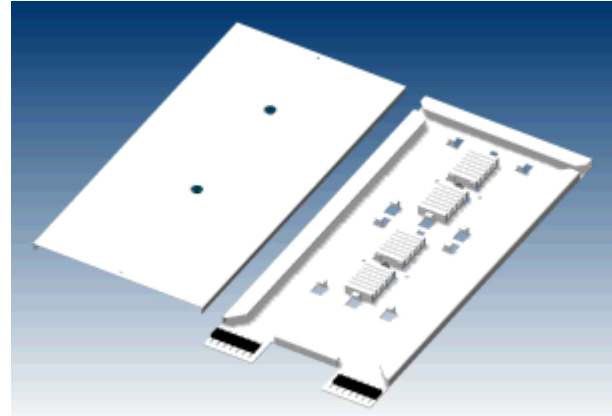

PK- ja ORP-koteloiden jatkoslevyt Pääte- ja ristikytkentäkoteloiden lisätarvikkeet

TYYPPI	KT-1412/24
KÄYTTÖ	Jatkoslevy 24:lle yksittäisen kuidun liitokselle. Käytetään PK-200 ja PK-300 –koteloidissa.
MITAT	158 mm x 270 mm x 7,5 mm
MATERIAALI	Levy pulverimaalattua teräspeltiä, jatkossuojapidikkeet silikonia.

TYYPPI	KT-1424/48
KÄYTTÖ	Jatkoslevy 48:lle yksittäisen kuidun liitokselle. Käytetään ORP-220 ja ORP-4120 –koteloidissa sekä ORP-6000 ulkojakamossa.
MITAT	158 mm x 350 mm x 10 mm
MATERIAALI	Levy pulverimaalattua teräspeltiä, jatkossuojapidikkeet silikonia