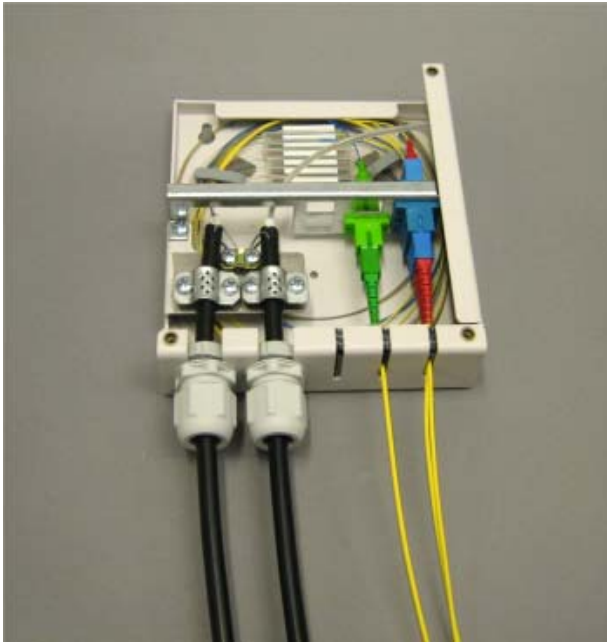

Päätekotelo PK-55 Sisäasennuskotelot

OMINAISUUKSIA

Pieni pääte- ja jatkoskotelo rajallisiin asennustiloihin esim. huoneistojakamoihin. Kotelo soveltuu myös itsenäiseksi seinäasennuskoteloksi pienikuituisia valokaapeleita asennettaessa. Osa tulevan kaapelin kuiduista voidaan päättää liittimiin kotelon sisällä ja osa kuiduista voidaan hitsata lähtevän kaapelin kuituihin. Sisältää maadoitusriman, kuitujatkossuojapidikkeen ja kaapelin sisääntulotarvikkeet. 2 kaapelin sisääntuloa. Kapasiteetti 12:lle kuituliitokselle. Aukotus 6:lle SC-liittimelle. Spiral space® -kaapelin päättämässä kuituja ei tarvitse pujottaa suojaputkiin.

MITAT

leveys 140 mm
korkeus 40 mm
syvyys 155 mm

MATERIAALI

Pulverimaalattu teräspelti

SSTL-no	Nimi	Draka-no
7260503	PK-55 SC	303806